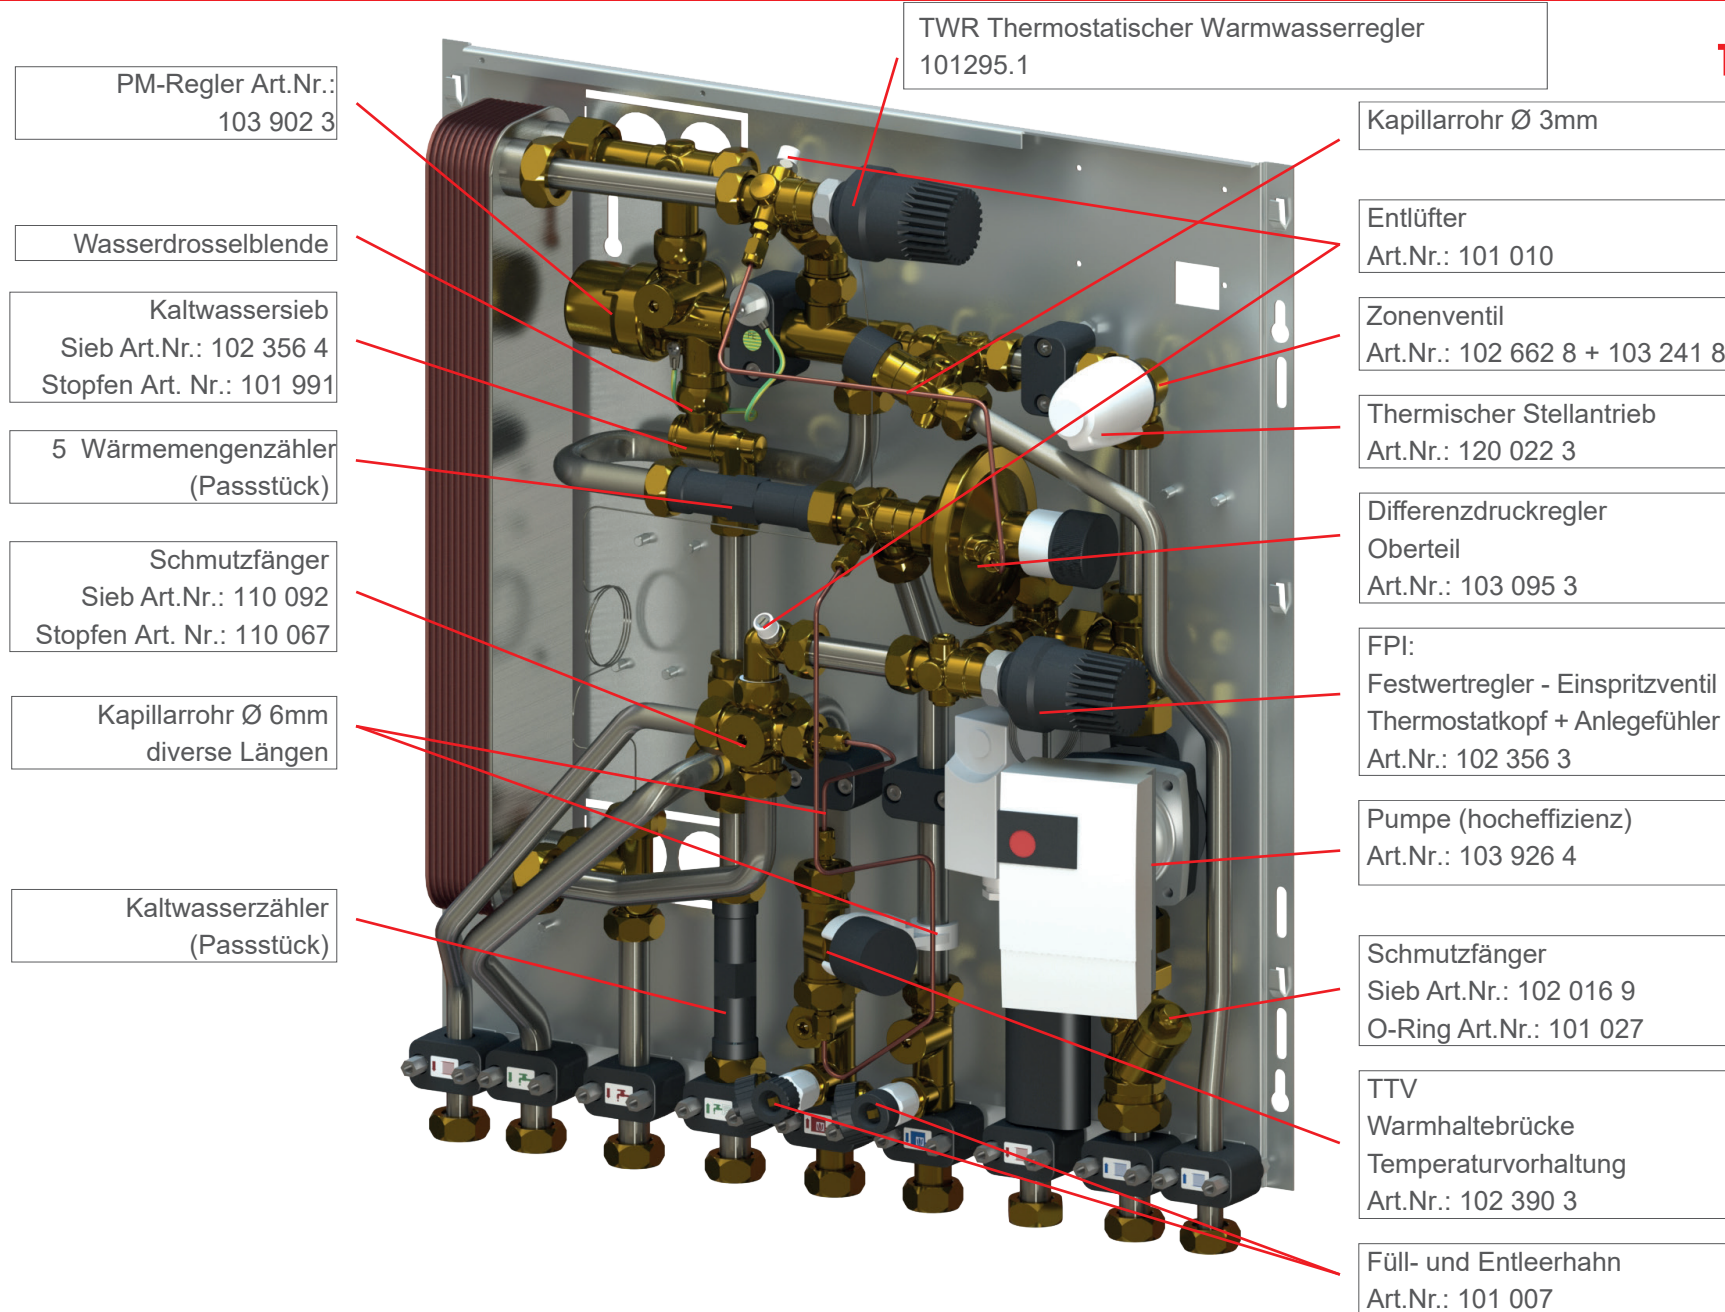

# Ersatzteile für Wohnungsstation WK Österreich für Fußbodenheizung Ausführung ab ca. 2012

ThermoGraf®

PM-Regler Art.Nr.:  
103 902 3

Wasserdrosselblende

Kaltwassersieb  
Sieb Art.Nr.: 102 356 4  
Stopfen Art. Nr.: 101 991

5 Wärmemengenzähler  
(Passstück)

Schmutzfänger  
Sieb Art.Nr.: 110 092  
Stopfen Art. Nr.: 110 067

Kapillarrohr Ø 6mm  
diverse Längen

Kaltwasserzähler  
(Passstück)

TWR Thermostatischer Warmwasserregler  
101295.1

Kapillarrohr Ø 3mm

Entlüfter  
Art.Nr.: 101 010

Zonenventil  
Art.Nr.: 102 662 8 + 103 241 8

Thermischer Stellantrieb  
Art.Nr.: 120 022 3

Differenzdruckregler  
Oberteil  
Art.Nr.: 103 095 3

FPI:  
Festwertregler - Einspritzventil  
Thermostatkopf + Anlegefühler  
Art.Nr.: 102 356 3

Pumpe (hocheffizienz)  
Art.Nr.: 103 926 4

Schmutzfänger  
Sieb Art.Nr.: 102 016 9  
O-Ring Art.Nr.: 101 027

TTV  
Warmhaltebrücke  
Temperaturvorhaltung  
Art.Nr.: 102 390 3

Füll- und Entleerhahn  
Art.Nr.: 101 007